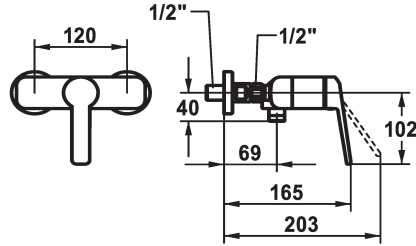

KWC DOMO 6.0 Eengreepsmengkraan

Modell-Linie: **DOMO 6.0** | 21.662.350.000
Douches | Handdouches

KWC-No.

124600

124601

125342

- * Eengreepsmengkraan
- * Beveiligd tegen terugstroming
- * KWC patroon M 35 OP
- met keramische-schijventechniek

doucheset

mit_Brause,_Schlauch

zonder douche en slang

zonder douche en slang

- debiet en temperatuur traploos instelbaar
- temperatuurbegrenzing
- * Wandaansluitingen 1/2" x 1/2", afsluitbaar L 40

Technical Data

Installation_type

Wandmontage

Faucet_typ

01

Hoogteafmeting

30

Vaatdouche uitloop: geluidsklasse

yes

EnergyLabelCH

C

Connection measure

120

Materiaal

Messing