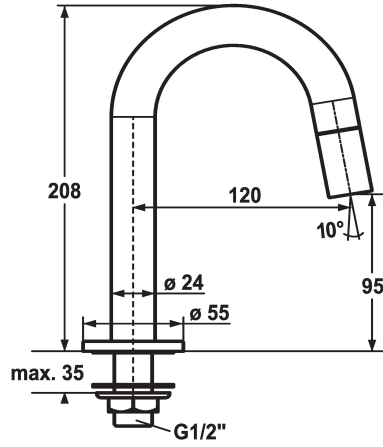

## KWC Standventil

Modell-Linie: **STANDVENTIL** | 25.001.010.000  
Armaturen | Manuelle Armaturen

### KWC-Nr.

**124602**  
chromeline, A 120, G 1/2"

\* Standventil  
\* Bediengriff im Auslauf integriert  
\* Auslauf fest  
- Neoperl® Caché®

\* Keramikscheibenoberteil 1/2" 90°  
\* Anschlussgewinde 1/2"  
\* Tischbohrung ø22mm oder ø35mm

### Technische Daten

Auslaufmenge
Anschluss
Bedienung
Farbcode
Installationsart
Armaturtyp
Bauform
Mass Höhe
Armaturengeräuschgruppe
Ausladung A
Energie Etiketle
teamNumber

4 l/min (3 bar)
G 1/2"
frontbedient
chromeline
Standmontage
Standventil
J-Auslauf
208
I
A 120
A
725462.502

### Ersatzteile

**KWC**

Standventil

Modell-Linie: **STANDVENTIL | 25.001.010.000**  
Armaturen | Manuelle Armaturen

Service Schlüssel Neoperl © Caché ©,  
JR, 21 mm, rot Z.

---

**639017**  
Z.635.215

---