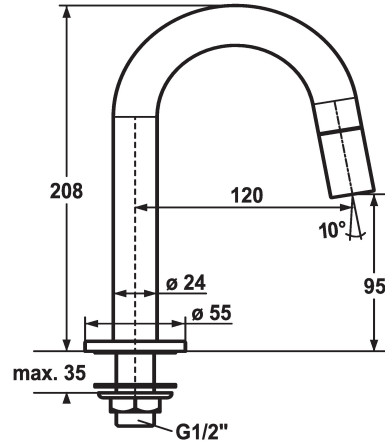

KWC Standventil

Modell-Linie: **STANDVENTIL** | 25.001.010.000
Armaturen | Manuelle Armaturen

KWC-Nr.

124602
chromeline, A 120, G 1/2"

* Standventil
* Bediengriff im Auslauf integriert
* Auslauf fest
- Neoperl® Caché®

* Keramikscheibenoberteil 1/2" 90°
* Anschlussgewinde 1/2"
* Tischbohrung ø22mm oder ø35mm

Technische Daten

Auslaufmenge
Anschluss
Bedienung
Farbcode
Installationsart
Armaturtyp
Bauform
Mass Höhe
Armaturengeräuschgruppe
Ausladung A
Energie Etikette

4 l/min (3 bar)
G 1/2"
frontbedient
chromeline
Standmontage
Standventil
J-Auslauf
208
I
A 120
A

Ersatzteile

Service Schlüssel Neoperl © Caché ©,
JR, 21 mm, rot Z.

KWC

Standventil

Modell-Linie: STANDVENTIL | 25.001.010.000