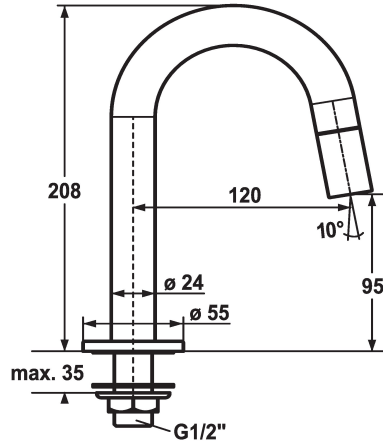

KWC STANDVENTIL Vertical shut-off valve

Modell-Linie: **STANDVENTIL** | 25.001.010.000
Griferías de lavabo | Grifo para lavabo

KWC-No.

124602
chromeline, A 120, G 1/2"

* Válvula vertical
* Palanca de mando integrada en el caño
* Caño fijo
- Neoperl® Caché®

* Parte superior discos cerámicos 1/2" 90°
* Racor conexión 1/2"
* Medida orificios ø22mm ó ø35mm

Datos técnicos

Caudal de salida
Racors
Operación
Código de color
Tipo de instalación
Tipo de grifo
forma de construcción
Dimensión de la altura
Grupo de ruido
Proyección A
Etiqueta energética

4 l/min (3 bar)
G1/2"
accionamiento frontal
chromeline
Standmontage
Standventil
J-Cañó
208
I
A120
A

Piezas de recambio

Service key Neoperl © Caché ©, JR, 21 mm, red

KWC STANDVENTIL
Vertical shut-off valve