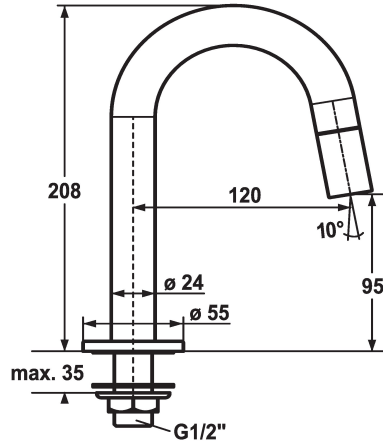

KWC STANDVENTIL

Robinet à colonnette

Modell-Linie: STANDVENTIL | 25.001.010.000

Robinetteries | Robinets à monocommande

KWC-No.

124602

chromeline, A 120, G ½"

* Robinet à colonnette
 * Levier de commande intégré dans le bec
 * Bec fixe
 - Neoperl® Caché®

* Tête de robinet à disques céramique ½" 90°
 * Raccord ½"
 Perçage utile ø22mm ou ø35mm

Données techniques

Débit
Raccord
Commande
Code couleur
Type d'installation
Type de robinet
forme de construction
Dimension de la hauteur
Groupe de bruit pour la robinetterie
Projection A
Label énergétique
teamNumber

4 l/min (3 bar)
G1/2"
commande frontale
chromeline
montage vertical
Standventil
J-Bec
208
I
A120
A
725462.502

Pièces de rechange

KWC STANDVENTIL

Robinet à colonnette

Modell-Linie: STANDVENTIL | 25.001.010.000
Robinetteries | Robinets à monocommande

**Service clé Neoperl © Caché ©, JR, 21
mm, rouge**

639017
Z.635.215
