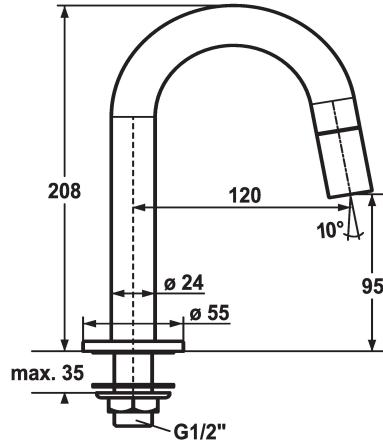

KWC STANDVENTIL

Robinet à colonnette

Modell-Linie: STANDVENTIL | 25.001.010.000

Robinetteries | Robinets à monocommande

KWC-No.

124602

chromeline, A 120, G 1/2"

* Robinet à colonnette
 * Levier de commande intégré dans le bec
 * Bec fixe
 - Neoperl® Caché®

* Tête de robinet à disques céramique 1/2" 90°
 * Raccord 1/2"
 Perçage utile ø22mm ou ø35mm

Données techniques

Débit
Raccord
Commande
Code couleur
Type d'installation
Type de robinet
forme de construction
Dimension de la hauteur
Groupe de bruit pour la robinetterie
Projection A
Label énergétique

4 l/min (3 bar)
G1/2"
commande frontale
chromeline
montage vertical
Standventil
J-Bec
208
I
A120
A

Pièces de rechange

Service clé Neoperl © Caché ©, JR, 21 mm, rouge

KWC STANDVENTIL

Robinet à colonnette

Modell-Linie: STANDVENTIL | 25.001.010.000