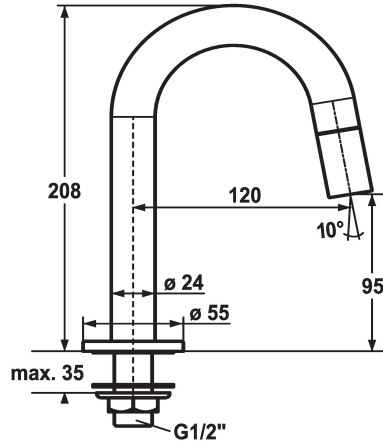

### KWC-No.

**124602**

chromeline, A 120, G ½"

\* Rubinetto a colonna  
 \* Manopola di comando integrata nella bocca  
 \* Bocca fissa  
 - Neoperl® Caché®

\* Vitone con dischi in ceramica ½" 90°  
 \* Filettatura raccordo ½"  
 \* Foratura ø22mm o ø35mm