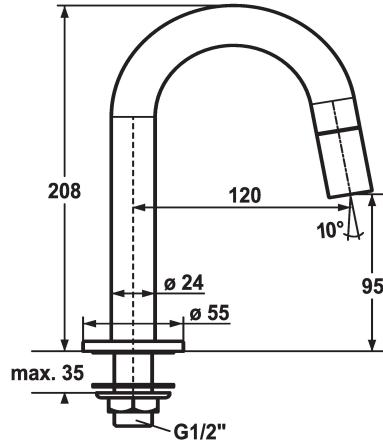

### KWC-No.

**124602**

chromeline, A 120, G 1/2"

\* Rubinetto a colonna  
 \* Manopola di comando integrata nella bocca  
 \* Bocca fissa  
 - Neoperl® Caché®

\* Vitone con dischi in ceramica 1/2" 90°  
 \* Filettatura raccordo 1/2"  
 \* Foratura ø22mm o ø35mm

### Dati tecnici

Portata
Raccordo
Operazione
Codice colore
Tipo di installazione
Tipo di rubinetto
modulo di costruzione
Dimensioni in altezza
Classe di rumorosità
Proiezione A
Etichetta energetica

4 l/min (3 bar)
G1/2"
azionamento frontale
chromeline
montaggio fisso
Standventil
J-Bocca
208
I
A120
A

### Pezzi di ricambio

Chiave servizio Neoperl © Caché®, JR,  
 21 mm, rosso