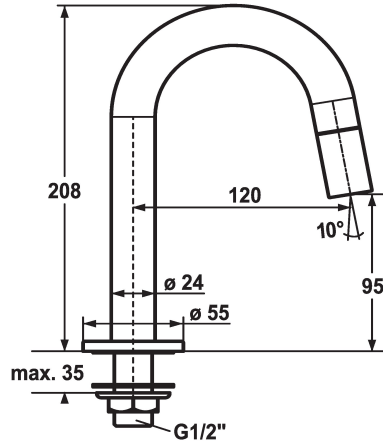

## KWC STANDVENTIL Vertical shut-off valve

Modell-Linie: STANDVENTIL | 25.001.010.000  
Kranen | Eengreepkranen

### KWC-No.

**124602**  
chromeline, A 120, G 1/2"

- \* Eengreepskraan
- \* Bedieningsgreep geïntegreerd in uitloop
- \* Vaste uitloop
- Neoperl® Caché®

- \* Bovendeel met keramische schijf 1/2" 90°
- \* Aansluitschroefdraad 1/2"
- \* Tafelboring ø22mm of ø35mm

### Technical Data

Doorstroomhoeveelheid
schroefverbindingen
Bediening
Kleurcode
Type installatie
Kraan type
bouwworm
Hoogteafmeting
geluidsklasse
Projectie A
Energielabel

4 l/min (3 bar)
G1/2"
frontaal bediend
chromeline
staande montage
Standventil
J-Uitloop
208
I
A120
A