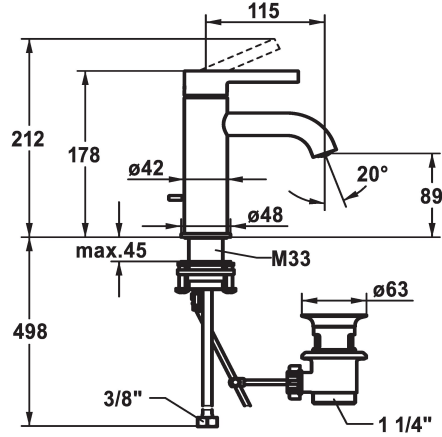

## KWC BEVO Hebelmischer - Waschtisch

Modell-Linie: BEVO | 12.421.041.000FL  
Armaturen | Manuelle Armaturen

### KWC-Nr.

**124603**  
chromeline, A 115, flexible Anschlusschläuche, mit Ablaufgarnitur

**124604**  
chromeline, A 115, flexible Anschlusschläuche, ohne Ablaufgarnitur

- \* Hebelmischer
- \* EcoProtect - Wasserspareinrichtung
- \* Auslauf fest
- Neoperl® Caché® CS, Coin Slot
- \* KWC Steuerpatrone M 35 OP
- mit Keramikscheibentechnik
- Auslaufmenge und Temperatur stufenlos einstellbar

### Ablaufgarnitur

mit Ablaufgarnitur

ohne Ablaufgarnitur

- Temperaturbegrenzung
- \* Flexible Anschlusschläuche 3/4"
- \* QuickInstallation - Befestigung mit Gewindestutzen M33 x 1.5 mit Feststellschrauben
- Tischbohrung ø35 mm
- \* Lieferumfang:
- KWC Ablaufventil Z.538.581.000

5 l/min (3 bar)
mit Ablaufgarnitur
Flexible Anschlusschläuche
fest
topbedient
chromeline
Standmontage
Hebelmischer
178
I
A 115
A
89
Messing