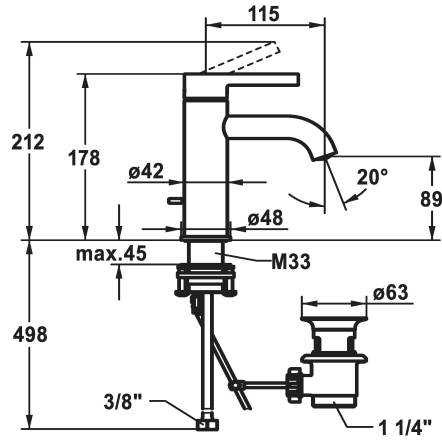

KWC BEVO

Mitigeur à levier - Lavabo

Modell-Linie: BEVO | 12.421.041.000FL
 Robinetteries | Robinets à monocommande

KWC-No.

124603
 chromeline, A 115, raccordements flexibles, avec vidage

124604
 chromeline, A 115, raccordements flexibles, sans vidage

- * Mitigeur à levier
- * EcoProtect - économiseur d'eau
- * Bec fixe
- Neoperl® Caché® CS, Coin Slot
- * KWC cartouche M 35 OP
- avec technique à disques céramique
- réglage de débit et de température continu

vidage

avec vidage

sans vidage

- limitation de température
- * Raccordements flexibles 3/8"
- * QuickInstallation - Fixation à l'aide de raccords filetés avec vis de blocage
- Perçage utile ø35 mm
- * Livraison:
- Garniture de vidage KWC Z.538.581.000

Données techniques

Débit	5 l/min (3 bar)
vidage	avec vidage
Raccord	tuyaux de raccordement flexibles
goulot	Fixe
Commande	commande par le haut
Code couleur	chromeline
Type d'installation	montage vertical
Type de robinet	Hebelmischer
Dimension de la hauteur	178
Groupe de bruit pour la robinetterie	l
Projection A	A115
Label énergétique	A
Dimension de la sortie d'eau	89
Matière	Laiton