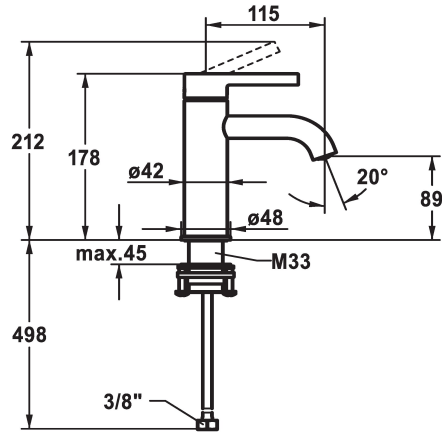

KWC BEVO Hebelmischer - Waschtisch

Modell-Linie: BEVO | 12.421.051.000FL
Armaturen | Manuelle Armaturen

KWC-Nr.

124603
chromeline, A 115, flexible Anschlusschläuche, mit Ablaufgarnitur

124604
chromeline, A 115, flexible Anschlusschläuche, ohne Ablaufgarnitur

- * Hebelmischer
- * EcoProtect - Wasserspareinrichtung
- * Auslauf fest
- Neoperl® Caché® CS, Coin Slot
- * KWC Steuerpatrone M 35 OP
- mit Keramikscheibentechnik

Ablaufgarnitur

mit Ablaufgarnitur

ohne Ablaufgarnitur

- Auslaufmenge und Temperatur stufenlos einstellbar
- Temperaturbegrenzung
- * Flexible Anschlusschläuche 3/8"
- * QuickInstallation - Befestigung mit Gewindestutzen M33 x 1,5 mit Feststellschrauben
- Tischbohrung ø35 mm

Technische Daten

Auslaufmenge	5 l/min (3 bar)
Ablaufgarnitur	ohne Ablaufgarnitur
Anschluss	Flexible Anschlusschläuche
Auslauf	fest
Bedienung	topbedient
Farbcode	chromeline
Installationsart	Standmontage
Armaturtyp	Hebelmischer
Mass Höhe	178
Armaturengeräuschgruppe	I
Ausladung A	A 115
Energie Etikette	A
Mass-Wasseraustritt	89
Material	Messing