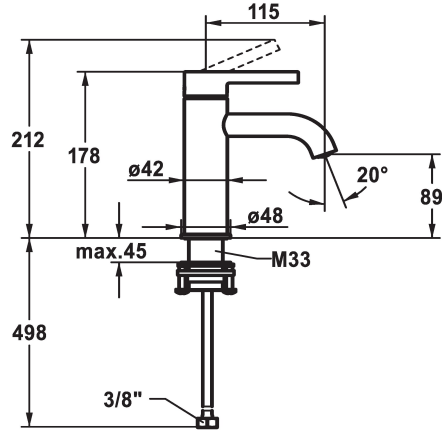

KWC BEVO

Hebelmischer - Waschtisch - CoolFix

Modell-Linie: BEVO | 12.421.071.000FL

Armaturen | Manuelle Armaturen

KWC-Nr.

124605

chromeline, A 115, flexible Anschlusschläuche, mit Ablaufgarnitur

124606

chromeline, A 115, flexible Anschlusschläuche, ohne Ablaufgarnitur

- * Hebelmischer
- * CoolFix - Kaltwasser bei Hebelposition Mitte
- * EcoProtect - Wasserspareinrichtung
- * Auslauf fest
- Neoperl® Caché® CS, Coin Slot
- * KWC Steuerpatrone M 35 OP
- mit Keramikscheibentechnik

Ablaufgarnitur

mit Ablaufgarnitur

ohne Ablaufgarnitur

- Auslaufmenge und Temperatur stufenlos einstellbar
- Temperaturbegrenzung
- * Flexible Anschlusschläuche 3/8"
- * QuickInstallation - Befestigung mit Gewindestutzen M33 x 1,5 mit Feststellschrauben
- Tischbohrung ø35 mm

Modell-Linie: BEVO | 12.421.071.000FL

Armaturen | Manuelle Armaturen

Steuerpatrone M 35 OP

538331

Z.537.710
