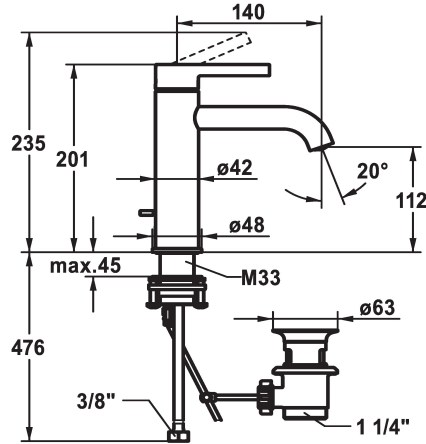

KWC BEVO Hebelmischer - Waschtisch

Modell-Linie: BEVO | 12.421.042.000FL
Armaturen | Manuelle Armaturen

KWC-Nr.

124607
chromeline, A 140, flexible Anschlusschläuche, mit Ablaufgarnitur

124608
chromeline, A 140, flexible Anschlusschläuche, ohne Ablaufgarnitur

- * Hebelmischer
- * EcoProtect - Wasserspareinrichtung
- * Auslauf fest
- Neoperl® Caché® CS, Coin Slot
- * OptimalSpace - grosszügiger Wasch- / Arbeitsbereich
- * KWC Steuerpatrone M 35 OP
- mit Keramikscheibentechnik
- Auslaufmenge und Temperatur stufenlos einstellbar

Ablaufgarnitur

mit Ablaufgarnitur

ohne Ablaufgarnitur

- Temperaturbegrenzung
- * Flexible Anschlusschläuche 3/8"
- * QuickInstallation - Befestigung mit Gewindestutzen M33 x 1.5 mit Feststellschrauben
- Tischbohrung ø35 mm
- * Lieferumfang:
- KWC Ablaufventil Z.538.581.000

Technische Daten

Auslaufmenge	5 l/min (3 bar)
Ablaufgarnitur	mit Ablaufgarnitur
Anschluss	Flexible Anschlusschläuche
Auslauf	fest
Bedienung	topbedient
Farbcode	chromeline
Installationsart	Standmontage
Armaturtyp	Hebelmischer
Mass Höhe	201
Armaturengeräuschgruppe	I
Ausladung A	A 140
Energie Etikette	A
Mass-Wasseraustritt	112
Material	Messing