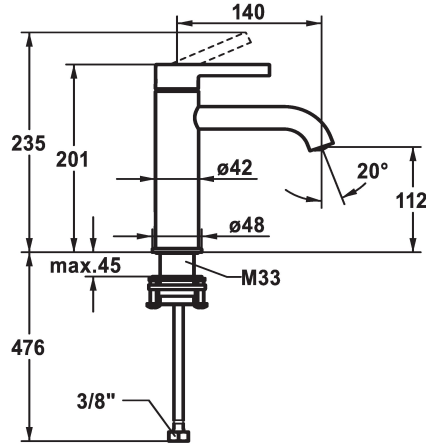

## KWC BEVO Hebelmischer - Waschtisch

Modell-Linie: BEVO | 12.421.052.000FL  
Armaturen | Manuelle Armaturen

### KWC-Nr.

**124607**  
chromeline, A 140, flexible Anschlusschläuche, mit Ablaufgarnitur

**124608**  
chromeline, A 140, flexible Anschlusschläuche, ohne Ablaufgarnitur

- \* Hebelmischer
- \* EcoProtect - Wasserspareinrichtung
- \* Auslauf fest
- Neoperl® Caché® CS, Coin Slot
- \* OptimalSpace - grosszügiger Wasch- / Arbeitsbereich
- \* KWC Steuerpatrone M 35 OP
- mit Keramikscheibentechnik

### Ablaufgarnitur

mit Ablaufgarnitur

ohne Ablaufgarnitur

- Auslaufmenge und Temperatur stufenlos einstellbar
- Temperaturbegrenzung
- \* Flexible Anschlusschläuche 3/8"
- \* QuickInstallation - Befestigung mit Gewindestutzen M33 x 1,5 mit Feststellschrauben
- Tischbohrung 35 mm

|                            |
|----------------------------|
| 5 l/min (3 bar)            |
| ohne Ablaufgarnitur        |
| Flexible Anschlusschläuche |
| fest                       |
| topbedient                 |
| chromeline                 |
| Standmontage               |
| Hebelmischer               |
| 201                        |
| yes                        |
| A 140                      |
| A                          |
| 112                        |
| Messing                    |