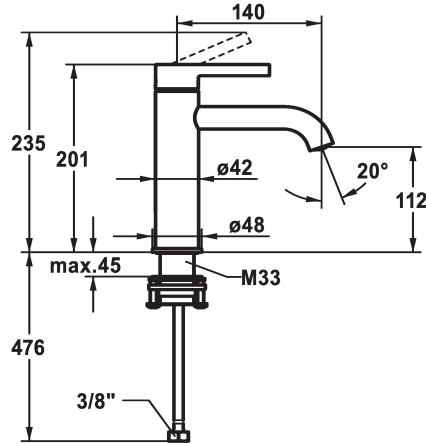

KWC BEVO

Mitigeur à levier - Lavabo

Modell-Linie: BEVO | 12.421.052.000FL
Robinetteries | Robinets à monocommande

KWC-No.

124607
chromeline, A 140, raccords flexibles, avec vidage

124608
chromeline, A 140, raccords flexibles, sans vidage

- * Mitigeur à levier
- * EcoProtect - économiseur d'eau
- * Bec fixe
- Neoperl® Caché® CS, Coin Slot
- * OptimalSpace - un espace de lavage ou de travail généreux
- * KWC cartouche M 35 OP
- avec technique à disques céramique

vidage

avec vidage

sans vidage

- réglage de débit et de température continu
- limitation de température
- * Raccords flexibles 3/8"
- * QuickInstallation - Fixation à l'aide de raccords filetés avec vis de blocage
- Perçage utile ø35 mm

Données techniques

Débit
vidage
Raccord
goulot
Commande
Code couleur
Type d'installation
Type de robinet
Dimension de la hauteur
Groupe de bruit pour la robinetterie
Projection A
Label énergétique
Dimension de la sortie d'eau
Matière