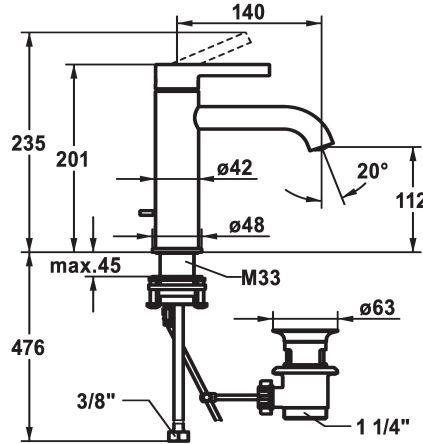

## KWC BEVO

Hebelmischer - Waschtisch - CoolFix

Modell-Linie: BEVO | 12.421.032.000FL

Armaturen | Manuelle Armaturen

### KWC-Nr.

**124609**  
chromeline, A 140, flexible Anschlusschläuche, mit Ablaufgarnitur

**124610**  
chromeline, A 140, flexible Anschlusschläuche, ohne Ablaufgarnitur

- \* Hebelmischer
- \* CoolFix - Kaltwasser bei Hebelposition Mitte
- \* EcoProtect - Wasserspareinrichtung
- \* Auslauf fest
- Neoperl® Caché® CS, Coin Slot
- \* OptimalSpace - grosszügiger Wasch- / Arbeitsbereich
- \* KWC Steuerpatrone M 35 OP
- mit Keramikscheibentechnik

### Ablaufgarnitur

mit Ablaufgarnitur

ohne Ablaufgarnitur

- Auslaufmenge und Temperatur stufenlos einstellbar
- Temperaturbegrenzung
- \* Flexible Anschlusschläuche 3/8"
- \* QuickInstallation - Befestigung mit Gewindestutzen M33 x 1,5 mit Feststellschrauben
- Tischbohrung ø35 mm
- \* Lieferumfang:
- KWC Ablaufventil Z.538.581.000

### Technische Daten

Auslaufmenge	5 l/min (3 bar)
Ablaufgarnitur	mit Ablaufgarnitur
Anschluss	Flexible Anschlusschläuche
Auslauf	fest
Bedienung	topbedient
Farbcode	chromeline
Installationsart	Standmontage
Armaturtyp	Hebelmischer
Mass Höhe	201
Energiesparen	Coolfix
Armaturengeräuschgruppe	I
Ausladung A	A 140
Energie Etikette	A
Mass-Wasseraustritt	112
Material	Messing
teamNumber	725425.502
sanitasTroeschNumber	6111 853.501