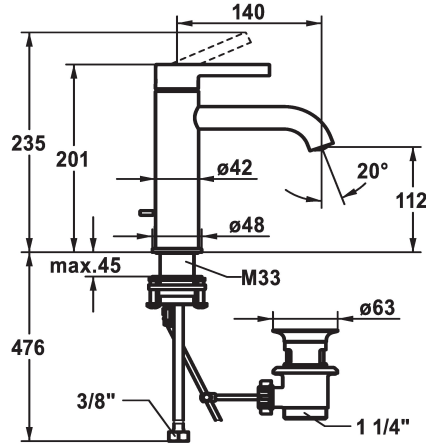

## KWC BEVO

Mitigeur à levier - Lavabo - CoolFix

Modell-Linie: BEVO | 12.421.032.000FL  
Robinetteries | Robinets à monocommande

### KWC-No.

**124609**  
chromeline, A 140, raccords flexibles, avec vidage

**124610**  
chromeline, A 140, raccords flexibles, sans vidage

- \* Mitigeur à levier
- \* CoolFix - eau froide en position médiane
- \* EcoProtect - économiseur d'eau
- \* Bec fixe
- Neoperl® Caché® CS, Coin Slot
- \* OptimalSpace - un espace de lavage ou de travail généreux
- \* KWC cartouche M 35 OP
- avec technique à disques céramique

### vidage

avec vidage

sans vidage

- réglage de débit et de température continu
- limitation de température
- \* Raccords flexibles 3/8"
- \* QuickInstallation - Fixation à l'aide de raccords filetés avec vis de blocage
- Perçage utile ø35 mm
- \* Livraison:
- Garniture de vidage KWC Z.538.581.000

### Données techniques

Débit
vidage
Raccord
goulot
Commande
Code couleur
Type d'installation
Type de robinet
Dimension de la hauteur
Économies d'énergie
Groupe de bruit pour la robinetterie
Projection A
Label énergétique
Dimension de la sortie d'eau
Matière
teamNumber
sanitasTroeschNumber