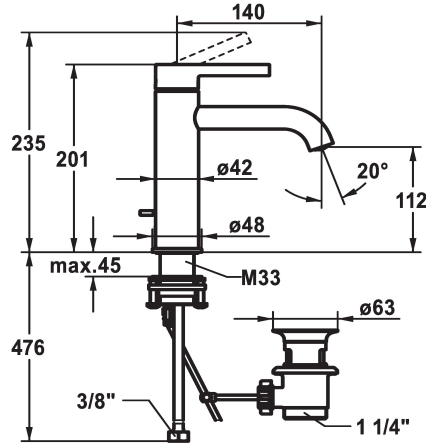

KWC BEVO

Miscelatore a leva - Lavabo - CoolFix

Modell-Linie: BEVO | 12.421.032.000FL

Rubinetterie per bagni | Rubinetterie monocomando

KWC-No.

124609

chromeline, A 140, tubi flessibili di collegamento, con piletta

scarico

con comando per scarico

senza piletta

- regolazione continua della portata e della temperatura
- limitazione della temperatura
- * Tubi flessibili di collegamento da 3/8"
- * QuickInstallation - Fissaggio tramite raccordo filettato con viti di arresto
- * Foratura ø35 mm
- * Incluso nella fornitura:
- Valvola di scarico KWC Z.538.581.000

Dati tecnici

Portata	5 l/min (3 bar)
scarico	con comando per scarico
Raccordo	tubi di collegamento flessibili
bocca	Fissato
Operazione	azionamento superiore
Codice colore	chromeline
Tipo di installazione	montaggio fisso
Tipo di rubinetto	01
Dimensioni in altezza	201
Risparmio energetico	Coolfix
Classe di rumorosità	yes
Proiezione A	A140
Etichetta energetica	A
Dimensioni uscita acqua	112
Materiale	Ottone

Portata	5 l/min (3 bar)
scarico	con comando per scarico
Raccordo	tubi di collegamento flessibili
bocca	Fissato
Operazione	azionamento superiore
Codice colore	chromeline
Tipo di installazione	montaggio fisso
Tipo di rubinetto	01
Dimensioni in altezza	201
Risparmio energetico	Coolfix
Classe di rumorosità	yes
Proiezione A	A140
Etichetta energetica	A
Dimensioni uscita acqua	112
Materiale	Ottone