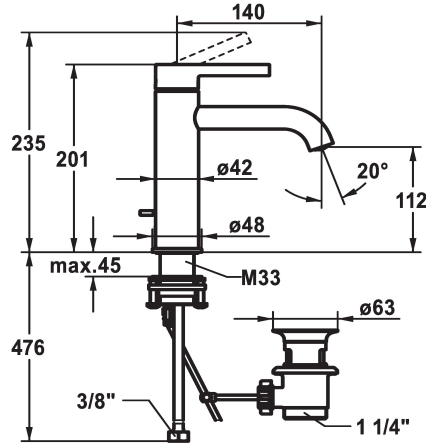

KWC BEVO

Miscelatore a leva - Lavabo - CoolFix

Modell-Linie: BEVO | 12.421.032.000FL

Rubinetterie per bagni | Rubinetterie monocomando

KWC-No.

124609

chromeline, A 140, tubi flessibili di collegamento, con piletta

scarico

con comando per scarico

senza piletta

- regolazione continua della portata e della temperatura
- limitazione della temperatura
- * Tubi flessibili di collegamento da 3/8"
- * QuickInstallation - Fissaggio tramite raccordo filettato con viti di arresto
- * Foratura ø35 mm
- * Incluso nella fornitura:
- Valvola di scarico KWC Z.538.581.000

Dati tecnici

Portata	5 l/min (3 bar)
scarico	con comando per scarico
Raccordo	tubi di collegamento flessibili
bocca	Fissato
Operazione	azionamento superiore
Codice colore	chromeline
Tipo di installazione	montaggio fisso
Tipo di rubinetto	Hebelmischer
Dimensioni in altezza	201
Risparmio energetico	Coolfix
Classe di rumorosità	I
Proiezione A	A140
Etichetta energetica	A
Dimensioni uscita acqua	112
Materiale	Ottone

Portata	5 l/min (3 bar)
scarico	con comando per scarico
Raccordo	tubi di collegamento flessibili
bocca	Fissato
Operazione	azionamento superiore
Codice colore	chromeline
Tipo di installazione	montaggio fisso
Tipo di rubinetto	Hebelmischer
Dimensioni in altezza	201
Risparmio energetico	Coolfix
Classe di rumorosità	I
Proiezione A	A140
Etichetta energetica	A
Dimensioni uscita acqua	112
Materiale	Ottone