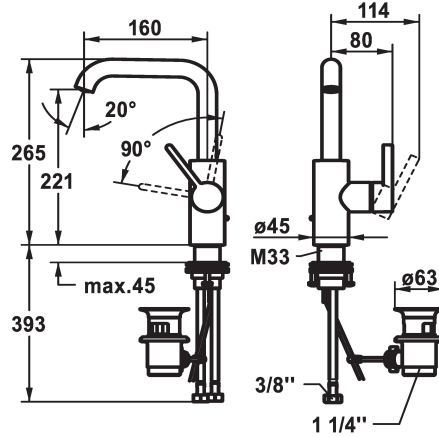

KWC BEVO Hebelmischer - Waschtisch

Modell-Linie: BEVO | 12.421.132.000FL
Armaturen | Manuelle Armaturen

KWC-Nr.

124613
chromeline, A 160, flexible Anschlusschläuche, mit Ablaufgarnitur

124614
chromeline, A 160, flexible Anschlusschläuche, ohne Ablaufgarnitur

- * Hebelmischer
- * Positionierung des Hebels nur rechts möglich
- Sicherheit für Kinder: Kaltwasser bei Hebelposition vorne
- * EcoProtect - Wasserspareinrichtung
- * Schwenkauslauf 120°, erweiterbar auf 360°
- Neoperl® Caché® CS, Coin Slot
- * OptimalSpace - grosszügiger Wasch- / Arbeitsbereich
- * KWC Steuerpatrone M 35 S

Ablaufgarnitur

mit Ablaufgarnitur

ohne Ablaufgarnitur

- mit Keramikscheibentechnik
- Auslaufmenge und Temperatur stufenlos einstellbar
- * Flexible Anschlusschläuche 3/8"
- * QuickInstallation - Befestigung mit Gewindestutzen M33 x 1.5 mit Feststellschrauben
- Tischbohrung ø35 mm
- * Lieferumfang:
- KWC Ablaufventil Z.538.581.000

Technische Daten

Auslaufmenge	5 l/min (3 bar)
Ablaufgarnitur	mit Ablaufgarnitur
Anschluss	Flexible Anschlusschläuche
Auslauf	schwenkbar
Bedienung	seitenbedient
Farbcode	chromeline
Installationsart	Standmontage
Armaturtyp	Hebelmischer
Mass Höhe	265
Armaturengeräuschgruppe	I
Ausladung A	A 160
Energie Etikette	A
Mass-Wasseraustritt	221
Material	Messing
teamNumber	725428.502
sanitasTroeschNumber	6111 857.501