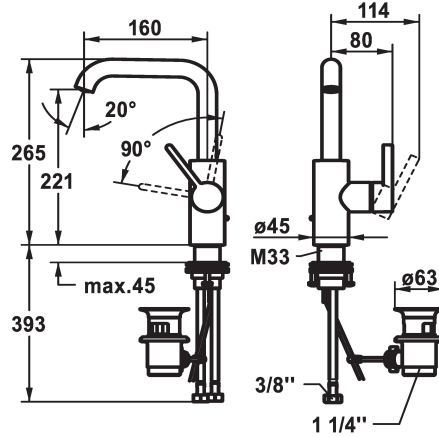

KWC BEVO Hebelmischer - Waschtisch

Modell-Linie: BEVO | 12.421.132.000FL
Armaturen | Manuelle Armaturen

KWC-Nr.

124613
chromeline, A 160, flexible Anschlusschläuche, mit Ablaufgarnitur

- * Hebelmischer
- * Positionierung des Hebels nur rechts möglich
- Sicherheit für Kinder: Kaltwasser bei Hebelposition vorne
- * EcoProtect - Wasserspareinrichtung
- * Schwenkauslauf 120°, erweiterbar auf 360°
- Neoperl® Caché® CS, Coin Slot
- * OptimalSpace - grosszügiger Wasch- / Arbeitsbereich
- * KWC Steuerpatrone M 35 S

Ablaufgarnitur

mit Ablaufgarnitur

- mit Keramikscheibentechnik
- Auslaufmenge und Temperatur stufenlos einstellbar
- * Flexible Anschlusschläuche 3/8"
- * QuickInstallation - Befestigung mit Gewindestutzen M33 x 1.5 mit Feststellschrauben
- Tischbohrung ø35 mm
- * Lieferumfang:
- KWC Ablaufventil Z.538.581.000

Technische Daten

Auslaufmenge
Ablaufgarnitur
Anschluss
Auslauf
Bedienung
Farbcode
Installationsart
Armaturtyp
Mass Höhe
Armaturengeräuschgruppe
Ausladung A
Energie Etikette
Mass-Wasseraustritt
Material

5 l/min (3 bar)
mit Ablaufgarnitur
Flexible Anschlusschläuche
schwenkbar
seitenbedient
chromeline
Standmontage
Hebelmischer
265
I
A 160
A
221
Messing

Ersatzteile

KWC BEVO Hebelmischer - Waschtisch

Modell-Linie: BEVO | 12.421.132.000FL
Armaturen | Manuelle Armaturen