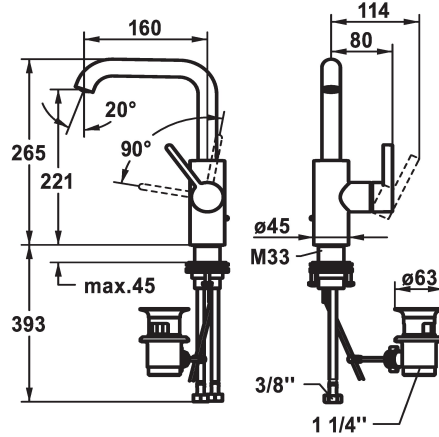

KWC BEVO

Mitigeur à levier - Lavabo

Modell-Linie: BEVO | 12.421.132.000FL
Robinettes | Robinets à monocommande

KWC-No.

124613
chromeline, A 160, raccords flexibles, avec vidage

- * Mitigeur à levier
- * Position du levier possible à droite uniquement
- sécurité pour les enfants: eau froide en position avant
- * EcoProtect - économiseur d'eau
- * Bec orientable 120°, extensible à 360°
- Neoperl® Caché® CS, Coin Slot
- * OptimalSpace - un espace de lavage ou de travail généreux
- * KWC cartouche M 35 S

vidage

avec vidage

- avec technique à disques céramique
- réglage de débit et de température continu
- * Raccords flexibles 3/8"
- * QuickInstallation - Fixation à l'aide de raccords filetés avec vis de blocage
- Perçage utile ø35 mm
- * Livraison:
- Garniture de vidage KWC Z.538.581.000

Données techniques

Débit
vidage
Raccord
goulot
Commande
Code couleur
Type d'installation
Type de robinet
Dimension de la hauteur
Groupe de bruit pour la robinetterie
Projection A
Label énergétique
Dimension de la sortie d'eau
Matière

5 l/min (3 bar)
avec vidage
tuyaux de raccordement flexibles
orientable
commande latérale
chromeline
montage vertical
Hebelmischer
265
I
A160
A
221
Laiton

Pièces de rechange

KWC BEVO

Mitigeur à levier - Lavabo