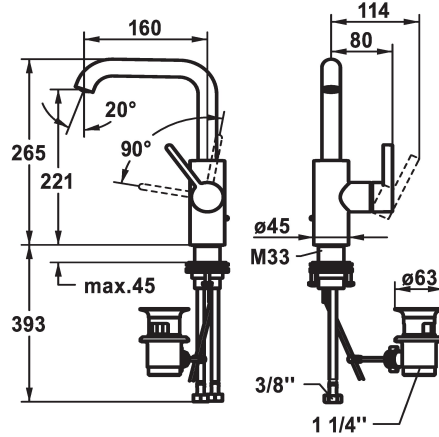

KWC BEVO

Mitigeur à levier - Lavabo

Modell-Linie: BEVO | 12.421.132.000FL
Robinetteries | Robinets à monocommande

KWC-No.

124613
chromeline, A 160, raccords flexibles, avec vidage

124614
chromeline, A 160, raccords flexibles, sans vidage

- * Mitigeur à levier
- * Position du levier possible à droite uniquement
- sécurité pour les enfants: eau froide en position avant
- * EcoProtect - économiseur d'eau
- * Bec orientable 120°, extensible à 360°
- Neoperl® Caché® CS, Coin Slot
- * OptimalSpace - un espace de lavage ou de travail généreux
- * KWC cartouche M 35 S

vidage

avec vidage

sans vidage

- avec technique à disques céramique
- réglage de débit et de température continu
- * Raccords flexibles 3/8"
- * QuickInstallation - Fixation à l'aide de raccords filetés avec vis de blocage
- Perçage utile ø35 mm
- * Livraison:
- Garniture de vidage KWC Z.538.581.000

5 l/min (3 bar)
avec vidage
tuyaux de raccordement flexibles
orientable
commande latérale
chromeline
montage vertical
Hebelmischer
265
I
A160
A
221
Laiton
725428.502
6111 857.501

Pièces de rechange

KWC BEVO