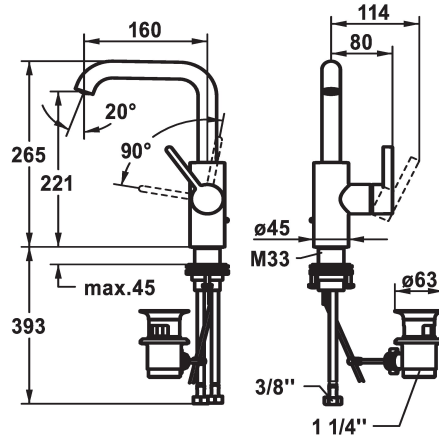

KWC BEVO

Miscelatore a leva - Lavabo

Modell-Linie: BEVO | 12.421.132.000FL

Rubinerterie per bagni | Rubinerterie monocomando

KWC-No.

124613
chromeline, A 160, tubi flessibili di collegamento, con piletta

124614
chromeline, A 160, tubi flessibili di collegamento, senza piletta

- Miscelatore a leva
- Posizione della leva possibile solo a destra
- protezione per i bambini: posizione leva "acqua fredda" avanti
- EcoProtect - risparmio idrico
- Bocca orientabile 120°, ampliabile a 360°
- Neoperl® Caché® CS, Coin Slot
- OptimalSpace - ampia zona di lavoro e di lavaggio
- KWC cartuccia M 35 S

piletta

con comando per scarico

senza piletta

- con tecnica a dischi in ceramica
- regolazione continua della portata e della temperatura
- Tubi flessibili di collegamento da 3/8"
- QuickInstallation - Fissaggio tramite raccordo filettato con viti di arresto
- Foratura ø35 mm
- Incluso nella fornitura:
- Valvola di scarico KWC Z.538.581.000

Dati tecnici

Portata	5 l/min (3 bar)
piletta	con comando per scarico
Raccordo	tubi di collegamento flessibili
bocca	orientabile
Operazione	azionamento laterale
Codice colore	chromeline
Tipo di installazione	montaggio fisso
Tipo di rubinetto	Hebelmischer
Dimensioni in altezza	265
Classe di rumorosità	I
Proiezione A	A160
Etichetta energetica	A
Dimensioni uscita acqua	221
Materiale	Ottone
teamNumber	725428.502
sanitasTroeschNumber	6111 857.501

Portata	5 l/min (3 bar)
piletta	con comando per scarico
Raccordo	tubi di collegamento flessibili
bocca	orientabile
Operazione	azionamento laterale
Codice colore	chromeline
Tipo di installazione	montaggio fisso
Tipo di rubinetto	Hebelmischer
Dimensioni in altezza	265
Classe di rumorosità	I
Proiezione A	A160
Etichetta energetica	A
Dimensioni uscita acqua	221
Materiale	Ottone
teamNumber	725428.502
sanitasTroeschNumber	6111 857.501

Pezzi di ricambio