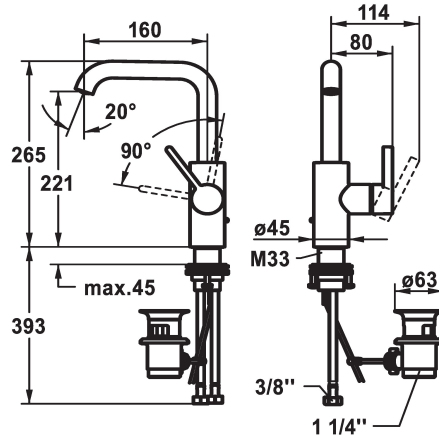

KWC BEVO

Miscelatore a leva - Lavabo

Modell-Linie: BEVO | 12.421.132.000FL

Rubinetterie per bagni | Rubinetterie monocomando

KWC-No.

124613

chromeline, A 160, tubi flessibili di collegamento, con piletta

* Miscelatore a leva

* Posizione della leva possibile solo a destra

- protezione per i bambini: posizione leva "acqua fredda" avanti

* EcoProtect - risparmio idrico

* Bocca orientabile 120°, ampliabile a 360°

- Neoperl® Caché® CS, Coin Slot

* OptimalSpace - ampia zona di lavoro e di lavaggio

* KWC cartuccia M 35 S

scarico

con comando per scarico

- con tecnica a dischi in ceramica

- regolazione continua della portata e della temperatura

* Tubi flessibili di collegamento da 3/8"

* QuickInstallation - Fissaggio tramite raccordo filettato con viti di arresto

* Foratura ø35 mm

* Incluso nella fornitura:

- Valvola di scarico KWC Z.538.581.000

Dati tecnici

Portata
scarico
Raccordo
bocca
Operazione
Codice colore
Tipo di installazione
Tipo di rubinetto
Dimensioni in altezza
Classe di rumorosità
Proiezione A
Etichetta energetica
Dimensioni uscita acqua
Materiale