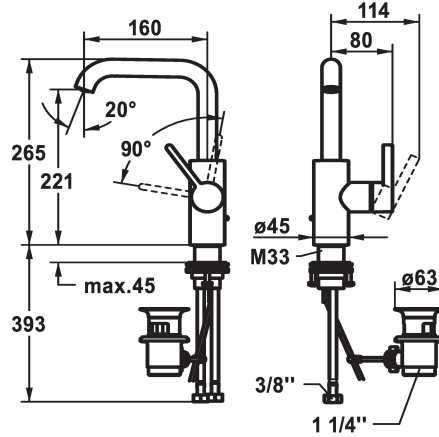

KWC BEVO Eengreepsmengkraan

Modell-Linie: BEVO | 12.421.132.000FL
Kranen | Eengreepkranen

KWC-No.

124613
chromeline, A 160, flexible connection hoses, with pop-up valve

- * Eengreepsmengkraan
- * Positionering van de hendel alleen rechts mogelijk
- Veiligheid voor kinderen: koud water bij hendelpositie naar voren
- * EcoProtect - waterbesparende inrichting
- * Draaibare uitloop 120°, uitbreidbaar tot 360°
- Neoperl® Caché® CS, Coin Slot
- * OptimalSpace - Royale was- en werkomgeving
- * KWC patroon M 35 S

afvoergarnituur

met aftapkraan

- met keramische-schijventechniek
- debiet en temperatuur traploos instelbaar
- * Flexibele aansluitslangen 3/8"
- * QuickInstallation - Bevestiging met draadfitting met borgschroeven
- * Tafelboring ø35 mm
- * Levering:
- KWC afvoerkraan Z.538.581.000

Technical Data

Doorstroomhoeveelheid
afvoergarnituur
schroefverbindingen
uitloop
Bediening
Kleurcode
Type installatie
Kraan type
Hoogteafmeting
geluidsklasse
Projectie A
Energielabel
Afmetingen wateruitlaat
Materiaal

5 l/min (3 bar)
met aftapkraan
flexibele aansluitslangen
draaibaar
zijdelings bediening
chromeline
staande montage
Hebelmischer
265
I
A160
A
221
Messing

Reserve onderdelen

KWC BEVO Eengreepsmengkraan

Modell-Linie: BEVO | 12.421.132.000FL
Kranen | Eengreepkranen