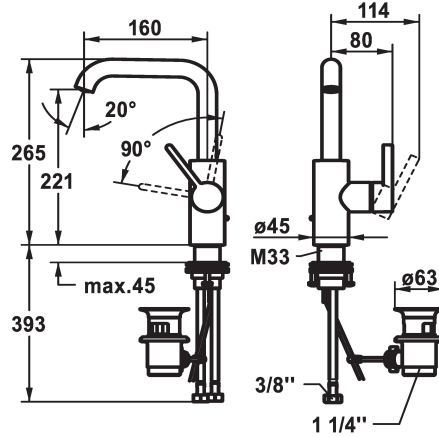

KWC BEVO Eengreepsmengkraan

Modell-Linie: BEVO | 12.421.132.000FL
Kranen | Eengreepkranen

KWC-No.

124613
chromeline, A 160, flexible connection hoses, with pop-up valve

- * Eengreepsmengkraan
- * Positionering van de hendel alleen rechts mogelijk
- Veiligheid voor kinderen: koud water bij hendelpositie naar voren
- * EcoProtect - waterbesparende inrichting
- * Draaibare uitloop 120°, uitbreidbaar tot 360°
- Neoperl® Caché® CS, Coin Slot
- * OptimalSpace - Royale was- en werkomgeving
- * KWC patroon M 35 S

afvoergarnituur

met aftapkraan

- met keramische-schijventechniek
- debiet en temperatuur traploos instelbaar
- * Flexibele aansluitslangen 3/8"
- * QuickInstallation - Bevestiging met draadfitting met borgschroeven
- * Tafelboring ø35 mm
- * Levering:
- KWC afvoerkraan Z.538.581.000

Technical Data

A_Spout_Spray
afvoergarnituur
Connection
uitloop
Handling
Kleurcode
Installation_type
Faucet_typ
Hoogteafmeting
G_Acoustic_group
Projection_A
EnergyLabelCH
Afmetingen wateruitlaat
Materiaal

5 l/min (3 bar)
met aftapkraan
flexibele aansluitslangen
draaibaar
zijdelings bediend
chromeline
staande montage
Hebelmischer
265
I
A160
A
221
Messing