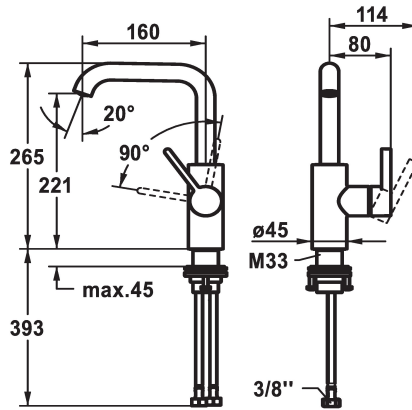

KWC BEVO Hebelmischer

Modell-Linie: BEVO | 12.421.142.000FL
Armaturen | Manuelle Armaturen

KWC-Nr.

124613
chromeline, A 160, flexible Anschlusschläuche, mit Ablaufgarnitur

124614
chromeline, A 160, flexible Anschlusschläuche, ohne Ablaufgarnitur

- * Hebelmischer
- * Positionierung des Hebels nur rechts möglich
- Sicherheit für Kinder: Kaltwasser bei Hebelposition vorne
- * EcoProtect - Wasserspareinrichtung
- * Schwenkauslauf 120°, erweiterbar auf 360°
- Neoperl® Caché® CS, Coin Slot
- * OptimalSpace - grosszügiger Wasch- / Arbeitsbereich

Ablaufgarnitur

mit Ablaufgarnitur

ohne Ablaufgarnitur

- * KWC Steuerpatrone M 35 S
- mit Keramikscheibentechnik
- Auslaufmenge und Temperatur stufenlos einstellbar
- * Flexible Anschlusschläuche 3/8"
- * QuickInstallation - Befestigung mit Gewindestutzen M33 x 1.5 mit Feststellschrauben
- Tischbohrung ø35 mm

5 l/min (3 bar)
ohne Ablaufgarnitur
Flexible Anschlusschläuche
schwenkbar
seitenbedient
chromeline
Standmontage
Hebelmischer
265
A 160
A
221
Messing
725429.502
6111 859.501

Ersatzteile

Steuerpatrone M 35 S