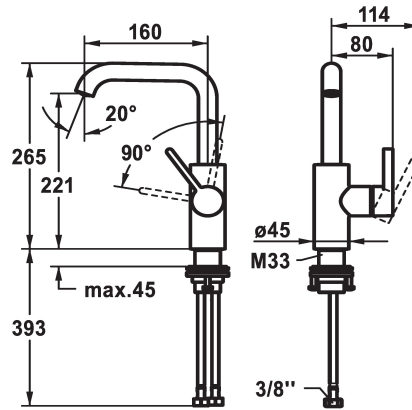

KWC BEVO Mitigeur à levier

Modell-Linie: BEVO | 12.421.142.000FL
Robinetteries | Robinets à monocommande

KWC-No.

124613
chromeline, A 160, raccords flexibles, avec vidage

124614
chromeline, A 160, raccords flexibles, sans vidage

- * Mitigeur à levier
- * Position du levier possible à droite uniquement
- sécurité pour les enfants: eau froide en position avant
- * EcoProtect - économiseur d'eau
- * Bec orientable 120°, extensible à 360°
- Neoperl® Caché® CS, Coin Slot
- * OptimalSpace - un espace de lavage ou de travail généreux

vidage

avec vidage

sans vidage

- * KWC cartouche M 35 S
- avec technique à disques céramique
- réglage de débit et de température continu
- * Raccords flexibles 3/8"
- * QuickInstallation - Fixation à l'aide de raccords filetés avec vis de blocage
- Perçage utile ø35 mm

Données techniques

Débit	5 l/min (3 bar)
vidage	sans vidage
Raccord	tuyaux de raccordement flexibles
goulot	orientable
Commande	commande latérale
Code couleur	chromeline
Type d'installation	montage vertical
Type de robinet	Hebelmischer
Dimension de la hauteur	265
Projection A	A160
Label énergétique	A
Dimension de la sortie d'eau	221
Matière	Laiton
teamNumber	725429.502
sanitasTroeschNumber	6111 859.501