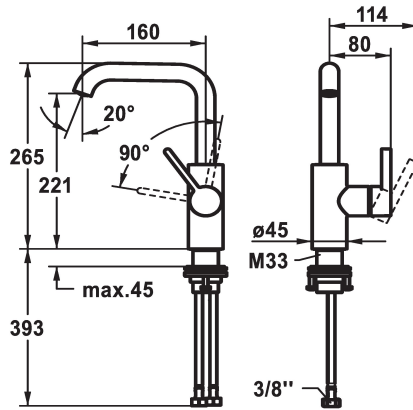

## KWC BEVO Miscelatore a leva

Modell-Linie: BEVO | 12.421.142.000FL  
Rubinetterie per bagni | Rubinetterie monocomando

### KWC-No.

**124613**  
chromeline, A 160, tubi flessibili di collegamento, con piletta

**124614**  
chromeline, A 160, tubi flessibili di collegamento, senza piletta

- \* Miscelatore a leva
- \* Posizione della leva possibile solo a destra
- protezione per i bambini: posizione leva "acqua fredda" avanti
- \* EcoProtect - risparmio idrico
- \* Bocca orientabile 120°, ampliabile a 360°
- Neoperl® Caché® CS, Coin Slot
- \* OptimalSpace - ampia zona di lavoro e di lavaggio

### piletta

con comando per scarico

senza piletta

- \* KWC cartuccia M 35 S
- con tecnica a dischi in ceramica
- regolazione continua della portata e della temperatura
- \* Tubi flessibili di collegamento da 3/8"
- \* QuickInstallation - Fissaggio tramite raccordo filettato con viti di arresto
- \* Foratura ø35 mm

### Dati tecnici

Portata	5 l/min (3 bar)
piletta	senza piletta
Raccordo	tubi di collegamento flessibili
bocca	orientabile
Operazione	azionamento laterale
Codice colore	chromeline
Tipo di installazione	montaggio fisso
Tipo di rubinetto	Hebelmischer
Dimensioni in altezza	265
Proiezione A	A160
Etichetta energetica	A
Dimensioni uscita acqua	221
Materiale	Ottone
teamNumber	725429.502
sanitasTroeschNumber	6111 859.501