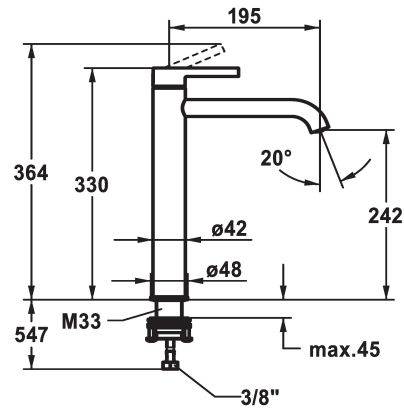

### KWC-Nr.

**124616**  
chromeline, A 195, flexible Anschlusschläuche, ohne Ablaufgarnitur

**125021**  
matt black, A 195, flexible Anschlusschläuche, ohne Ablaufgarnitur

**125048**  
brushed steel, A 195, flexible Anschlusschläuche, ohne Ablaufgarnitur

### Farbcode

chromeline

matt black

brushed steel

- \* Hebelmischer
- \* Für Aufsatzbecken
- \* EcoProtect - Wasserspareinrichtung
- \* Auslauf fest
- Neoperl® Caché® CS, Coin Slot
- \* OptimalSpace - grosszügiger Wasch- / Arbeitsbereich
- \* KWC Steuerpatrone M 35 OP

### Technische Daten

Auslaufmenge	5 l/min (3 bar)
Ablaufgarnitur	ohne Ablaufgarnitur
Anschluss	Flexible Anschlusschläuche
Auslauf	fest
Bedienung	topbedient
Farbcode	chromeline
Installationsart	für Waschtisch
Armaturtyp	Hebelmischer
Mass Höhe	330
Armaturengeräuschgruppe	I
Ausladung A	A 195
Energie Etikette	A
Mass-Wasseraustritt	242
Material	Messing

Auslaufmenge	5 l/min (3 bar)
Ablaufgarnitur	ohne Ablaufgarnitur
Anschluss	Flexible Anschlusschläuche
Auslauf	fest
Bedienung	topbedient
Farbcode	chromeline
Installationsart	für Waschtisch
Armaturtyp	Hebelmischer
Mass Höhe	330
Armaturengeräuschgruppe	I
Ausladung A	A 195
Energie Etikette	A
Mass-Wasseraustritt	242
Material	Messing