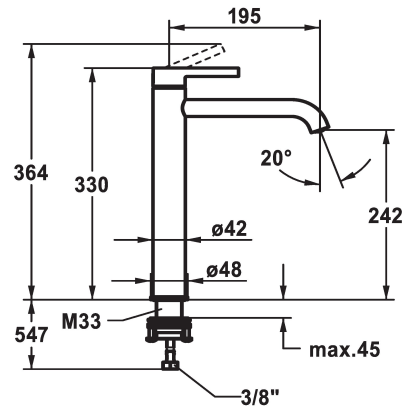

KWC BEVO

Mitigeur à levier - Lavabo

Modell-Linie: BEVO | 12.421.093.000FL
Robinetteries | Robinets à monocommande

KWC-No.

124616
chromeline, A 195, raccords flexibles, sans vidage

125021
matt black, A 195, raccords flexibles, sans vidage

125048
brushed steel, A 195, raccords flexibles, sans vidage

Code couleur

chromeline

matt black

brushed steel

- * Mitigeur à levier
- * Pour lavabo à poser
- * EcoProtect - économiseur d'eau
- * Bec fixe
- Neoperl® Caché® CS, Coin Slot
- * OptimalSpace - un espace de lavage ou de travail généreux
- * KWC cartouche M 35 OP

- avec technique à disques céramique
- réglage de débit et de température continu
- limitation de température
- * Raccords flexibles 3/8"
- * QuickInstallation - Fixation à l'aide de raccords filetés avec vis de blocage
- Perçage utile ø35 mm

Données techniques

Débit
vidage
Raccord
goulot
Commande
Code couleur
Type d'installation
Type de robinet
Dimension de la hauteur
Groupe de bruit pour la robinetterie
Projection A
Label énergétique
Dimension de la sortie d'eau
Matière