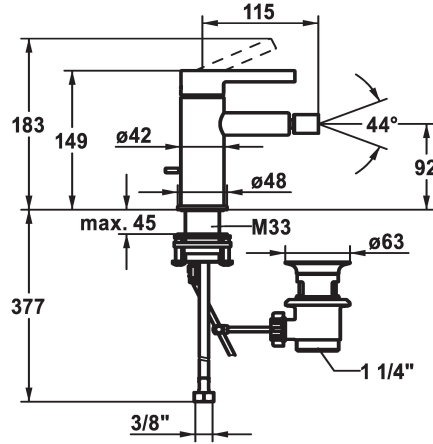

KWC BEVO Hebelmischer - Bidet

Modell-Linie: BEVO | 13.421.041.000FL
Armaturen | Manuelle Armaturen

KWC-Nr.

- 124618**
chromeline, A 115, flexible Anschlussschläuche, mit Ablaufgarnitur
- 360003608**
matt black, A115, flexible Anschlussschläuche, mit Push Open
- 360003633**
brushed steel, A115, flexible Anschlussschläuche, mit Push Open

Farbcode

- chromeline
- matt black
- brushed steel

- * Hebelmischer
- * EcoProtect - Wasserspareinrichtung
- * Auslauf fest
- Kugelgelenk-Neoperl® Caché®
- * KWC Steuerpatrone M 35 OP
- mit Keramikscheibentechnik
- Auslaufmenge und Temperatur stufenlos einstellbar

- Temperaturbegrenzung
- * Flexible Anschlussschläuche 3/8"
- * QuickInstallation - Befestigung mit Gewindestutzen M33 x 1.5 mit Feststellschrauben
- Tischbohrung ø35 mm
- * Lieferumfang:
- KWC Ablaufventil Z.538.581.000

5 l/min (3 bar)
mit Ablaufgarnitur
Flexible Anschlussschläuche
fest
topbedient
chromeline
Standmontage
Armatur
149
yes
A 115
A
92
Messing

Ersatzteile

KWC BEVO Hebelmischer - Bidet

Modell-Linie: BEVO | 13.421.041.000FL
Armaturen | Manuelle Armaturen