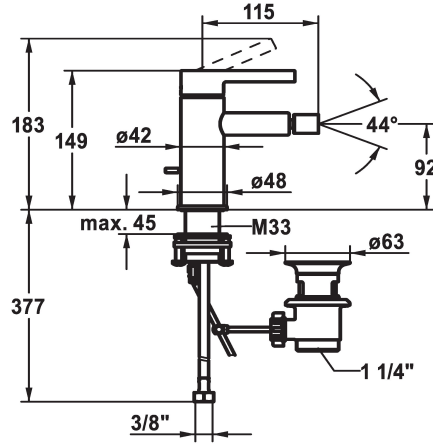

KWC BEVO Hebelmischer - Bidet

Modell-Linie: BEVO | 13.421.041.000FL
Armaturen | Manuelle Armaturen

KWC-Nr.

- 124618**
chromeline, A 115, flexible Anschlusschläuche, mit Ablaufgarnitur
- 360003608**
matt black, A115, flexible Anschlusschläuche, mit Push Open
- 360003633**
brushed steel, A115, flexible Anschlusschläuche, mit Push Open

Farbcode

- chromeline
- matt black
- brushed steel

- * Hebelmischer
- * EcoProtect - Wasserspareinrichtung
- * Auslauf fest
- Kugelgelenk-Neoperl® Caché®
- * KWC Steuerpatrone M 35 OP
- mit Keramikscheibentechnik
- Auslaufmenge und Temperatur stufenlos einstellbar

- Temperaturbegrenzung
- * Flexible Anschlusschläuche 3/8"
- * QuickInstallation - Befestigung mit Gewindestutzen M33 x 1.5 mit Feststellschrauben
- Tischbohrung ø35 mm
- * Lieferumfang:
- KWC Ablaufventil Z.538.581.000

5 l/min (3 bar)
mit Ablaufgarnitur
Flexible Anschlusschläuche
fest
topbedient
chromeline
Standmontage
Armatur
149
yes
A 115
A
92
Messing

Ersatzteile

KWC BEVO Hebelmischer - Bidet

Modell-Linie: BEVO | 13.421.041.000FL
Armaturen | Manuelle Armaturen