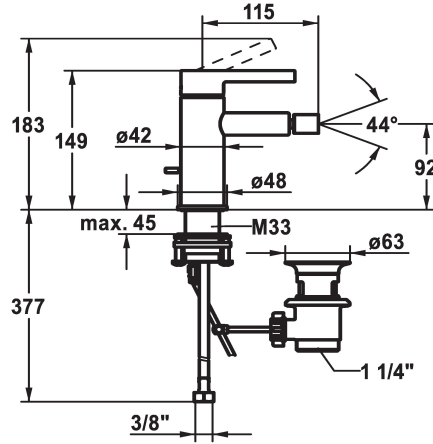

KWC BEVO Monomando

Modell-Linie: BEVO | 13.421.041.000FL
Griferías de lavabo | Grifo para lavabo

KWC-No.

124618
chromeline, A 115, flexible connection hoses, with pop-up valve

360003608
negro mate, A115, tubos de conexión flexibles, con Push Open

360003633
acero cepillada, A115, tubos de conexión flexibles, con Push Open

Código de color

chromeline

matt black

brushed steel

- * Monomando
- * EcoProtect - dispositivo de ahorro de agua
- * Caño fijo
- articulación esférica Neoperl® Caché®
- * KWC cartucho M 35 OP
- con tecnología de discos cerámicos
- caudal y temperatura regulables

- limitador de temperatura
- * Tubos conexión flexibles 3/8"
- * QuickInstallation - Fijación mediante conexión roscada con tornillos de fijación
- * Medida orificios ø35 mm
- * Volumen de entrega:
- Válvula vaciado KWC Z.538.581.000

Datos técnicos

Caudal de salida

5 l/min (3 bar)

vaciador automático

con válvula de vaciado

Racors

tubos de conexión flexibles

caño