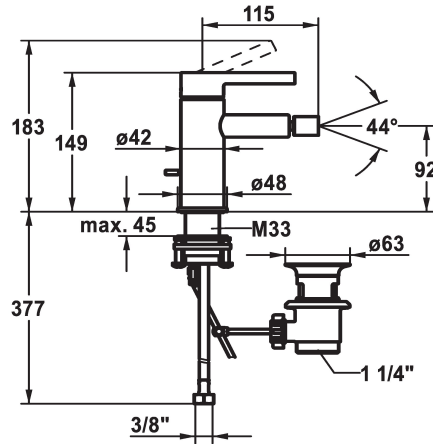

KWC BEVO Lever mixer - Bidet

Modell-Linie: BEVO | 13.421.041.000FL
Hanat | Käsikäyttöiset hanat

KWC-No.

- 124618**
chromeline, A 115, flexible connection hoses, with pop-up valve
- 3600003608**
matt black, A115, flexible connection hoses, with Push Open
- 3600003633**
brushed steel, A115, flexible connection hoses, with Push Open

ATT-KWC-FARBCODE

- chromeline
- matt black
- brushed steel

- temperature limitation
- * Flexible connection hoses 3/8"
- * QuickInstallation - Fastening via threaded connection with locking screws
- * Mounting hole size ø35 mm
- * Scope of delivery:
- KWC pop-up valve Z.538.581.000

Tekniset tiedot

A_Spout_Spray
ATT-KWC-ABLAUFGARNITUR
Connection
Spout
Handling
ATT-KWC-FARBCODE
Installation_type
Faucet_typ
Measure_Height
G_Acoustic group
Projection_A
EnergyLabelCH
ATT-KWC-MASS-WASSERAUSTRITT
Materiaali
lviCode

5 l/min (3 bar)
mit_Ablaufgarnitur
Flexible_Anschlusschläuche
Kiinnitetty
topbedient
chromeline
Standmontage
01
149
yes
A115
A
92
Messinki
0

Varaosat

KWC BEVO Lever mixer - Bidet

Modell-Linie: BEVO | 13.421.041.000FL
Hanat | Käsi käyttöiset hanat