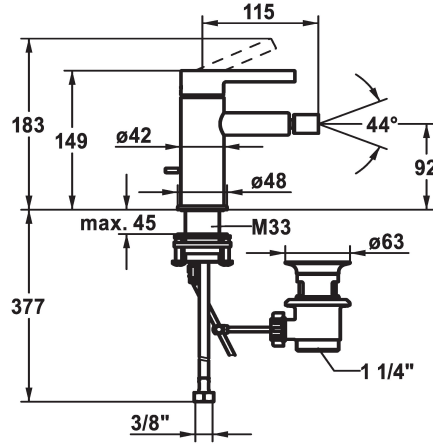

KWC BEVO

Mitigeur à levier - Bidet

Modell-Linie: BEVO | 13.421.041.000FL
Robinetteries | Robinets à monocommande

KWC-No.

124618
chromeline, A 115, raccords flexibles, avec vidage

360003608
matt black, A115, tuyaux de raccordement flexibles, avec Push Open

360003633
brushed steel, A115, tuyaux de raccordement flexibles, avec Push Open

Code couleur

chromeline

matt black

brushed steel

- * Mitigeur à levier
- * EcoProtect - économiseur d'eau
- * Bec fixe
- Neoperl® à rotule Caché®
- * KWC cartouche M 35 OP
- avec technique à disques céramique
- réglage de débit et de température continu

- limitation de température
- * Raccords flexibles 3/8"
- * QuickInstallation - Fixation à l'aide de raccords filetés avec vis de blocage
- Perçage utile ø35 mm
- * Livraison:
- Garniture de vidage KWC Z.538.581.000

Données techniques

Débit
vidage
Raccord
goulot
Commande
Code couleur
Type d'installation
Type de robinet
Dimension de la hauteur
Groupe de bruit pour la robinetterie
Projection A
Label énergétique
Dimension de la sortie d'eau
Matière