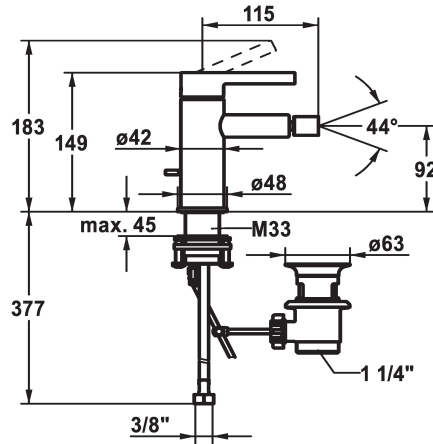

KWC BEVO

Mitigeur à levier - Bidet

Modell-Linie: BEVO | 13.421.041.000FL
Robinetteries | Robinets à monocommande

KWC-No.

124618
chromeline, A 115, raccords flexibles, avec vidage

360003608
matt black, A115, tuyaux de raccordement flexibles, avec Push Open

360003633
brushed steel, A115, tuyaux de raccordement flexibles, avec Push Open

Code couleur

chromeline

matt black

brushed steel

- * Mitigeur à levier
- * EcoProtect - économiseur d'eau
- * Bec fixe
- Neoperl® à rotule Caché®
- * KWC cartouche M 35 OP
- avec technique à disques céramique
- réglage de débit et de température continu

- limitation de température
- * Raccords flexibles 3/8"
- * QuickInstallation - Fixation à l'aide de raccords filetés avec vis de blocage
- Perçage utile ø35 mm
- * Livraison:
- Garniture de vidage KWC Z.538.581.000

Données techniques

Débit
vidage
Raccord
goulot
Commande
Code couleur
Type d'installation
Type de robinet
Dimension de la hauteur
Groupe de bruit pour la robinetterie
Projection A
Label énergétique
Dimension de la sortie d'eau
Matière