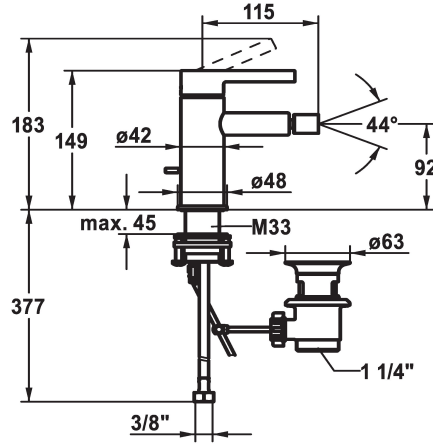

KWC BEVO Eengreepsmengkraan

Modell-Linie: BEVO | 13.421.041.000FL
Kranen | Eengreepkranen

KWC-No.

124618
chromeline, A 115, flexible connection hoses, with pop-up valve

360003608
matt black, A115, flexibele aansluitslangen, met Push Open

360003633
brushed steel, A115, flexibele aansluitslangen, met Push Open

Kleurcode

chromeline

matt black

brushed steel

- * Eengreepsmengkraan
- * EcoProtect - waterbesparende inrichting
- * Vaste uitloop
- kogelgewricht-Neoperl® Caché®
- * KWC patroon M 35 OP
- met keramische-schijventechniek
- debiet en temperatuur traploos instelbaar

- temperatuurbegrenzing
- * Flexibele aansluitslangen 3/8"
- * QuickInstallation - Bevestiging met draadfitting met borgschroeven
- * Tafelboring ø35 mm
- * Levering:
- KWC afvoerkraan Z.538.581.000

Technical Data

Doorstroomhoeveelheid

5 l/min (3 bar)

afvoergarnituur

met aftapkraan

schroefverbindingen

flexibele aansluitslangen

uitloop

vast