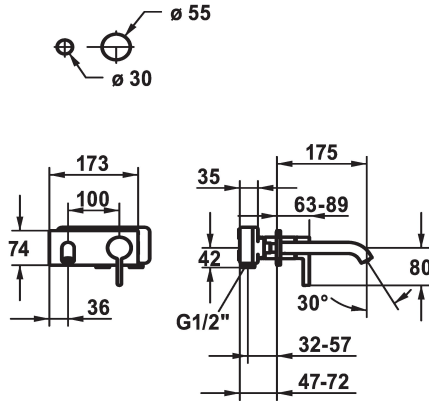

KWC BEVO Embellecedor Monomando

Modell-Linie: BEVO | 11.422.033.000
Griferías de lavabo | Grifo para lavabo

| KWC-No. |
|---|
| 124619 chromeline, A 175, Trim kit |
| 124620 chromeline, A 225, Trim kit |
| 125022 matt black, A 175, Trim kit |
| 125023 matt black, A 225, Trim kit |
| 125049 brushed steel, A 175, Trim kit |
| 125050 brushed steel, A 225, Trim kit |

| Código de color | Proyección A |
|-----------------|--------------|
| chromeline | A175 |
| chromeline | A225 |
| brushed steel | A175 |
| brushed steel | A225 |

- * Embellecedor Monomando
- * EcoProtect - dispositivo de ahorro de agua
- * Caño fijo
- Neoperl® Caché® CS, Coin Slot
- * OptimalSpace - áreas de lavabo y de trabajo con dimensiones generosas
- * KWC cartucho M 35 H

- con tecnología de discos cerámicos
- caudal y temperatura regulables
- * Pedir por separado:
- Unidad empotrable ½" 39.001.401.931
- * Pedir por separado (opcional o en su caso):
- Conjunto alargador 20 mm Z.536.333

| Datos técnicos |
|---------------------|
| Caudal de salida |
| caño |
| Diámetro |
| Operación |
| Código de color |
| Tipo de instalación |
| Tipo de grifo |
| Grupo de ruido |
| Unidad de empotrar |
| Proyección A |
| Etiqueta energética |
| Material |