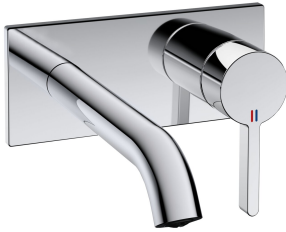

KWC BEVO

Set de finition - Mitigeur à levier - Lavabo

Modell-Linie: BEVO | 11.422.033.000

Robinetteries | Robinets à monocommande

KWC-No.
124619 chromeline, A 175, Set de finition
124620 chromeline, A 225, Set de finition
125022 matt black, A 175, Set de finition
125023 matt black, A 225, Set de finition
125049 brushed steel, A 175, Set de finition
125050 brushed steel, A 225, Set de finition

Code couleur	Projection A
chromeline	A175
chromeline	A225
brushed steel	A175
brushed steel	A225

- * Kit de finition Mitigeur à levier
- * EcoProtect - économiseur d'eau
- * Bec fixe
- Neoperl® Caché® CS, Coin Slot
- * OptimalSpace - un espace de lavage ou de travail généreux
- * KWC cartouche M 35 H

Données techniques

Débit	5 l/min (3 bar)
goulot	Fixe
Diamètre	173x74
Commande	commande frontale
Code couleur	chromeline
Type d'installation	Montage mural
Type de robinet	01
Groupe de bruit pour la robinetterie	yes
Unité de base	FM-Set
Projection A	A175
Label énergétique	A
Matière	Laiton

Débit	5 l/min (3 bar)
goulot	Fixe
Diamètre	173x74
Commande	commande frontale
Code couleur	chromeline
Type d'installation	Montage mural
Type de robinet	01
Groupe de bruit pour la robinetterie	yes
Unité de base	FM-Set
Projection A	A175
Label énergétique	A
Matière	Laiton