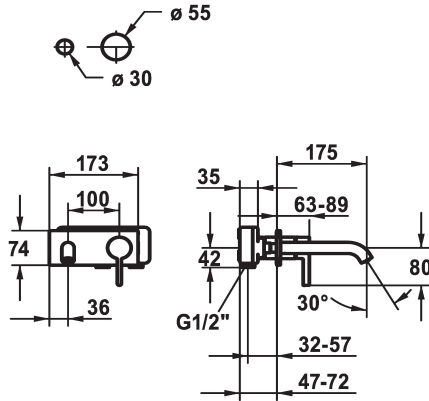

KWC BEVO

Set de finition - Mitigeur à levier - Lavabo

Modell-Linie: BEVO | 11.422.033.000

Robinetteries | Robinets à monocommande

KWC-No.
124619 chromeline, A 175, Set de finition
124620 chromeline, A 225, Set de finition
125022 matt black, A 175, Set de finition
125023 matt black, A 225, Set de finition
125049 brushed steel, A 175, Set de finition
125050 brushed steel, A 225, Set de finition

- avec technique à disques céramique
- réglage de débit et de température continu
- * À commander séparément:
- Unité de base ½" 39.001.401.931
- * À commander séparément (optionnel ou si nécessaire):
- Rallonge 20 mm Z.536.333

Données techniques

Débit	5 l/min (3 bar)
goulot	Fixe
Diamètre	173x74
Commande	commande frontale
Code couleur	chromeline
Type d'installation	Montage mural
Type de robinet	01
Groupe de bruit pour la robinetterie	yes
Unité de base	FM-Set
Projection A	A175
Label énergétique	A
Matière	Laiton

Débit	5 l/min (3 bar)
goulot	Fixe
Diamètre	173x74
Commande	commande frontale
Code couleur	chromeline
Type d'installation	Montage mural
Type de robinet	01
Groupe de bruit pour la robinetterie	yes
Unité de base	FM-Set
Projection A	A175
Label énergétique	A
Matière	Laiton