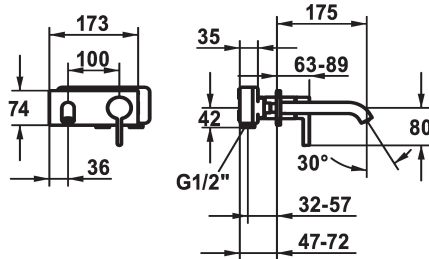

KWC BEVO

Set di montaggio finale - Miscelatore a leva - Lavabo

Modell-Linie: BEVO | 11.422.033.000

Rubinetterie per bagni | Rubinetterie monocomando

KWC-No.

124619
chromeline, A 175, Set di montaggio finale

A175

A225

- * Set di montaggio Miscelatore a leva
- * EcoProtect - risparmio idrico
- * Bocca fissa
- Neoperl® Caché® CS, Coin Slot
- * OptimalSpace - ampia zona di lavoro e di lavaggio
- * KWC cartuccia M 35 H

- con tecnica a dischi in ceramica
- regolazione continua della portata e della temperatura
- * Ordinare separatamente:
- Unità sottomuro ½" 39.001.401.931
- * Ordinare separatamente (opzionale o se necessario):
- Set di prolunga 20 mm Z.536.333

Dati tecnici

Portata	5 l/min (3 bar)
bocca	Fissato
Diametro	173x74
Operazione	azionamento frontale
Codice colore	chromeline
Tipo di installazione	Installazione a parete
Tipo di rubinetto	Hebelmischer
Classe di rumorosità	I
Unità per incasso	FM-Set
Proiezione A	A175
Etichetta energetica	A
Materiale	Ottone
teamNumber	725430.502
sanitasTroeschNumber	6111 861.501