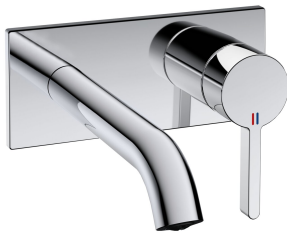

KWC BEVO

Afbouwdeel met decorset Eengreepsmengkraan

Modell-Linie: BEVO | 11.422.033.000
Kranen | Eengreepkranen

KWC-No.

124619
chromeline, A 175, Trim kit

124620
chromeline, A 225, Trim kit

125022
matt black, A 175, Trim kit

125023
matt black, A 225, Trim kit

125049
brushed steel, A 175, Trim kit

125050
brushed steel, A 225, Trim kit

Kleurcode

chromeline

chromeline

brushed steel

brushed steel

Projectie A

A175

A225

A175

A225

- * Afbouwdeel met decorset Eengreepsmengkraan
- * EcoProtect - waterbesparende inrichting
- * Vaste uitloop
- Neoperl® Caché® CS, Coin Slot
- * OptimalSpace - Royale was- en werkomgeving
- * KWC patroon M 35 H

Technical Data

Doorstroomhoeveelheid

5 l/min (3 bar)

uitloop

vast

Diameter

173x74

Bediening