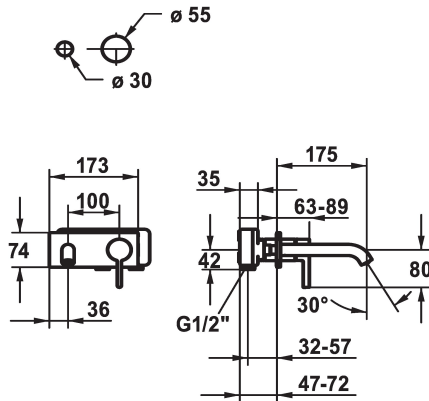

KWC BEVO

Afbouwdeel met decorset Eengreepsmengkraan

Modell-Linie: BEVO | 11.422.033.000
Kranen | Eengreepkranen

KWC-No.

124619
chromeline, A 175, Trim kit

124620
chromeline, A 225, Trim kit

125022
matt black, A 175, Trim kit

Projectie A

A175

A225

A175

A225

- * Afbouwdeel met decorset Eengreepsmengkraan
- * EcoProtect - waterbesparende inrichting
- * Vaste uitloop
- Neoperl® Caché® CS, Coin Slot
- * OptimalSpace - Royale was- en werkomgeving
- * KWC patroon M 35 H

- met keramische-schijventechniek
- debiet en temperatuur traploos instelbaar
- * Apart bestellen:
- Inbouweenheid 1/2" 39.001.401.931
- * Apart bestellen (optie of indien nodig):
- Verlengset 20 mm Z.536.333

Technical Data

Doorstroomhoeveelheid

5 l/min (3 bar)

uitloop

vast

Diameter

173x74

Bediening