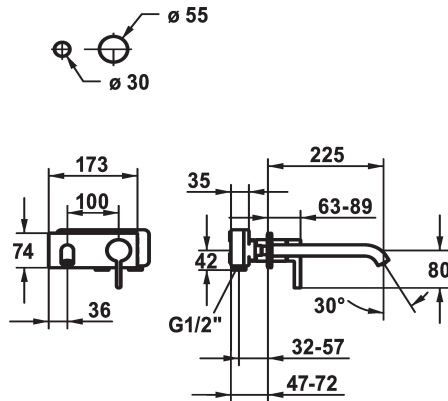

### KWC-No.

**124619**  
chromeline, A 175, Set de finition

**124620**  
chromeline, A 225, Set de finition

**125022**  
matt black, A 175, Set de finition

**125023**  
matt black, A 225, Set de finition

**125049**  
brushed steel, A 175, Set de finition

### Données techniques

|                                      |                   |
|--------------------------------------|-------------------|
| Débit                                | 5 l/min (3 bar)   |
| goulot                               | Fixe              |
| Diamètre                             | 173x74            |
| Commande                             | commande frontale |
| Code couleur                         | chromeline        |
| Type d'installation                  | Montage mural     |
| Type de robinet                      | Hebelmischer      |
| Groupe de bruit pour la robinetterie | I                 |
| Unité de base                        | FM-Set            |
| Projection A                         | A225              |
| Label énergétique                    | A                 |
| Matière                              | Laiton            |

|                                      |                   |
|--------------------------------------|-------------------|
| Débit                                | 5 l/min (3 bar)   |
| goulot                               | Fixe              |
| Diamètre                             | 173x74            |
| Commande                             | commande frontale |
| Code couleur                         | chromeline        |
| Type d'installation                  | Montage mural     |
| Type de robinet                      | Hebelmischer      |
| Groupe de bruit pour la robinetterie | I                 |
| Unité de base                        | FM-Set            |
| Projection A                         | A225              |
| Label énergétique                    | A                 |
| Matière                              | Laiton            |