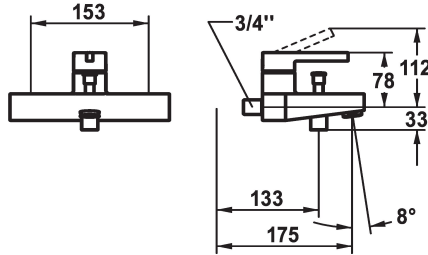

## KWC BEVO Hebelmischer - Wanne

Modell-Linie: BEVO | 20.422.013.0000G  
Duscharmaturen | Wannenmischer

### KWC-Nr.

**124622**  
chromeline, AD 153, A 175, mit Brause, Schlauch und Halter

**124623**  
chromeline, AD 153, A 175, ohne Brause, Schlauch und Halter

**124624**  
chromeline, AD 153, A 175, ohne Wandanschlüsse, ohne Brause, Schlauch und Halter

### Technische Daten

Auslaufmenge	20 l/min (3 bar)
Brausenabgang: Auslaufmenge	12 l/min (3bar)
Anschluss	ohne Raccords
Auslauf	yes
Brausegarnitur	Komfort, ohne Mischung1
Bedienung	yes
Farbcode	chromeline
Installationsart	2
Armaturtyp	Siebstahl1
Armaturengeräuschgruppe	2
Brausenabgang: Armaturengeräuschgruppe	yes
Ausladung A	A 175
Energie Etikette	C
Anschluss Mass	153-1
teamNumber	725412.502
sanitasTroeschNumber	6111 802.501