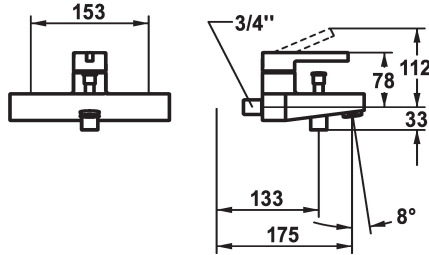

### Mitigeur à levier - Baignoire

Modell-Linie: BEVO | 20.422.013.0000G

Douches | Robinetteries de baignoire