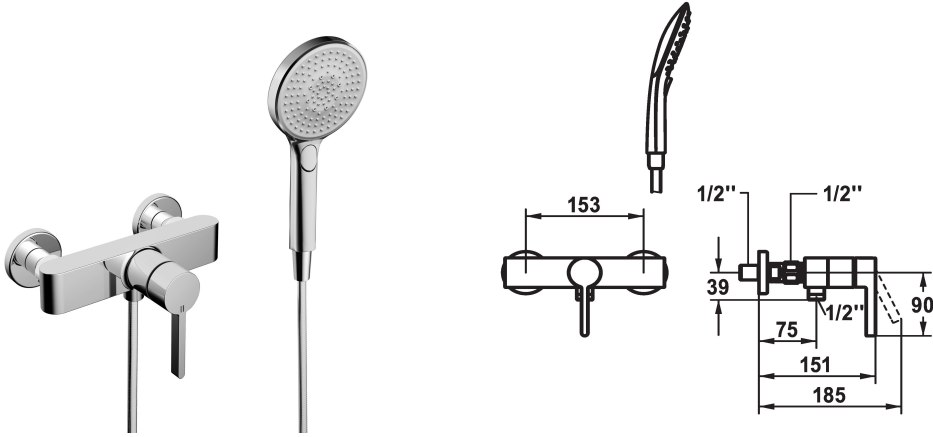

## KWC BEVO Hebelmischer - Dusche

Modell-Linie: BEVO | 21.422.010.000  
Duscharmaturen | Konventionelle Dusche

### KWC-Nr.

**124627**  
chromeline, AD 153, mit Brause und Schlauch

**124628**  
chromeline, AD 153, ohne Brause und Schlauch

**124629**  
chromeline, AD 153, ohne Wandanschlüsse, ohne Brause und Schlauch

- \* Hebelmischer
- \* Eigensicher gegen Rückfließen
- \* KWC Steuerpatrone M 35 OP
- mit Keramikscheibentechnik
- Auslaufmenge und Temperatur stufenlos einstellbar

- Temperaturbegrenzung
- \* Wandanschlüsse 1/2" x 1/2", absperbar L 40
- \* Lieferumfang:
- Handbrause KWC CHOICE-G 26.000.125.000
- Brausenschlauch 1600 mm, Kunststoff 26.001.003.000

### Technische Daten

Brausenabgang: Auslaufmenge	12 l/min (3bar)
Brausegarnitur	mit Brause, Schlauch
Bedienung	frontbedient
Farbcode	chromeline
Installationsart	Wandmontage
Armatortyp	Hebelmischer1
Mass Höhe	30
Brausenabgang: Armaturengeräuschgruppe	yes
Energie Etikette	C
Anschluss Mass	153
Material	Messing