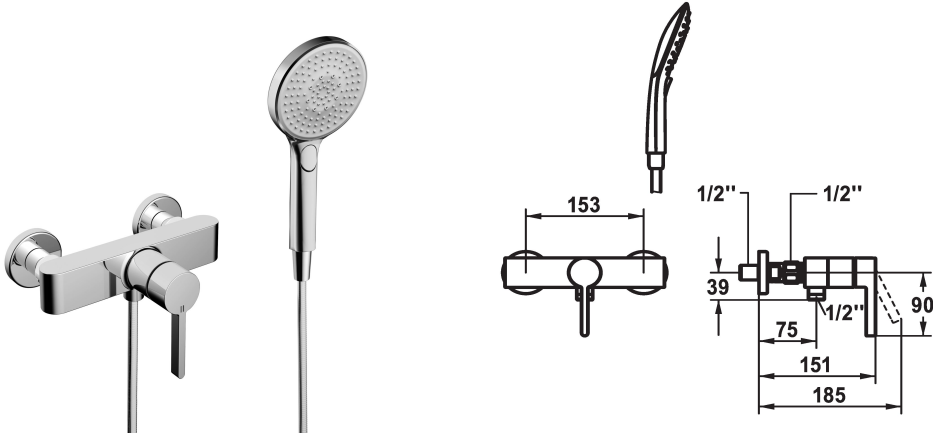

KWC BEVO Mitigeur à levier - Douche

Modell-Linie: BEVO | 21.422.010.000
Douches | Douches manuelles

KWC-No.

124627
chromeline, AD 153, avec douchette et flexible

124628
chromeline, AD 153, sans douchette et flexible

124629
chromeline, AD 153, sans raccords, sans douchette et flexible

- * Mitigeur à levier
- * Anti-refoulement intégré
- * KWC cartouche M 35 OP
- avec technique à disques céramique
- réglage de débit et de température continu

- limitation de température
- * Raccords avec pointeaux d'arrêt 1/2" x 1/2" L 40
- * Livraison:
- Douche KWC CHOICE-G 26.000.125.000
- Flexible de douchette 1600 mm, en plastique 26.001.003.000

Données techniques

11.3 l/min (3bar)
avec douchette, flexible
commande frontale
chromeline
Montage mural
Hebelmischer
30
I
C
153
Laiton
725413.502

Pièces de rechange

KWC BEVO Mitigeur à levier - Douche

Modell-Linie: BEVO | 21.422.010.000
Douches | Douches manuelles