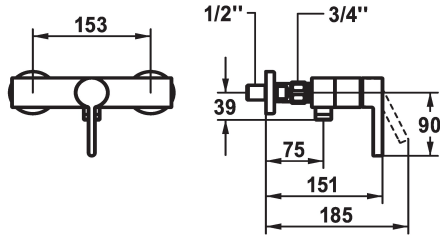

KWC BEVO Hebelmischer - Dusche

Modell-Linie: BEVO | 21.422.310.000
Duscharmaturen | Konventionelle Dusche

KWC-Nr.

124627
chromeline, AD 153, mit Brause und Schlauch

124628
chromeline, AD 153, ohne Brause und Schlauch

124629
chromeline, AD 153, ohne Wandanschlüsse, ohne Brause und Schlauch

* Hebelmischer
* Eigensicher gegen Rückfließen
* KWC Steuerpatrone M 35 OP
- mit Keramikscheibentechnik

- Auslaufmenge und Temperatur stufenlos einstellbar
- Temperaturbegrenzung
* Wandanschlüsse 1/2" x 1/2", absperbar L 40

Technische Daten

Brausenabgang: Auslaufmenge
Brausegarnitur
Bedienung
Farbcode
Installationsart
Armaturtyp
Mass Höhe
Brausenabgang: Armaturengeräuschgruppe
Energie Etikette
Anschluss Mass
Material

12 l/min (3bar)
ohne Brause, Schlauch
frontbedient
chromeline
Wandmontage
Hebelmischer
30
I
C
153
Messing

Ersatzteile

KWC BEVO
Hebelmischer - Dusche

Modell-Linie: BEVO | 21.422.310.000
Duscharmaturen | Konventionelle Dusche

Steuerpatrone M 35 OP

538331
Z.537.710
