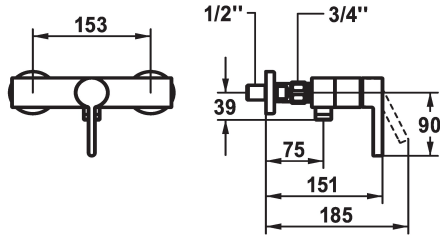

KWC BEVO Mitigeur à levier - Douche

Modell-Linie: BEVO | 21.422.310.000
Douches | Douches manuelles

KWC-No.

124627
chromeline, AD 153, avec douchette et flexible

124628
chromeline, AD 153, sans douchette et flexible

124629
chromeline, AD 153, sans raccords, sans douchette et flexible

* Mitigeur à levier
* Anti-refoulement intégré
* KWC cartouche M 35 OP
- avec technique à disques céramique

- réglage de débit et de température continu
- limitation de température
* Raccords avec pointeaux d'arrêt 1/2" x 1/2" L 40

Données techniques

Sortie de douchette: Débit
garniture de douche
Commande
Code couleur
Type d'installation
Type de robinet
Dimension de la hauteur
Sortie de douchette: Groupe de bruit pour la robinetterie
Label énergétique
Connection mesure
Matière

12 l/min (3bar)
sans douchette, flexible
commande frontale
chromeline
Montage mural
Hebelmischer
30
I
C
153
Laiton

Pièces de rechange

KWC BEVO
Mitigeur à levier - Douche

Modell-Linie: BEVO | 21.422.310.000
Douches | Douches manuelles