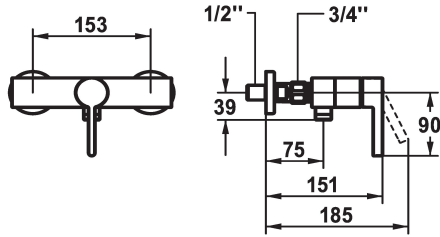

KWC BEVO Mitigeur à levier - Douche

Modell-Linie: BEVO | 21.422.310.000
Douches | Douches manuelles

KWC-No.

124627
chromeline, AD 153, avec douchette et flexible

124628
chromeline, AD 153, sans douchette et flexible

124629
chromeline, AD 153, sans raccords, sans douchette et flexible

* Mitigeur à levier
* Anti-refoulement intégré
* KWC cartouche M 35 OP
- avec technique à disques céramique

- réglage de débit et de température continu
- limitation de température
* Raccords avec pointeaux d'arrêt 1/2" x 1/2" L 40

Données techniques

| |
|---|
| Sortie de douchette: Débit |
| garniture de douche |
| Commande |
| Code couleur |
| Type d'installation |
| Type de robinet |
| Dimension de la hauteur |
| Sortie de douchette: Groupe de bruit pour la robinetterie |
| Label énergétique |
| Connection mesure |
| Matière |

| |
|--------------------------|
| 12 l/min (3bar) |
| sans douchette, flexible |
| commande frontale |
| chromeline |
| Montage mural |
| Hebelmischer |
| 30 |
| I |
| C |
| 153 |
| Laiton |

Pièces de rechange